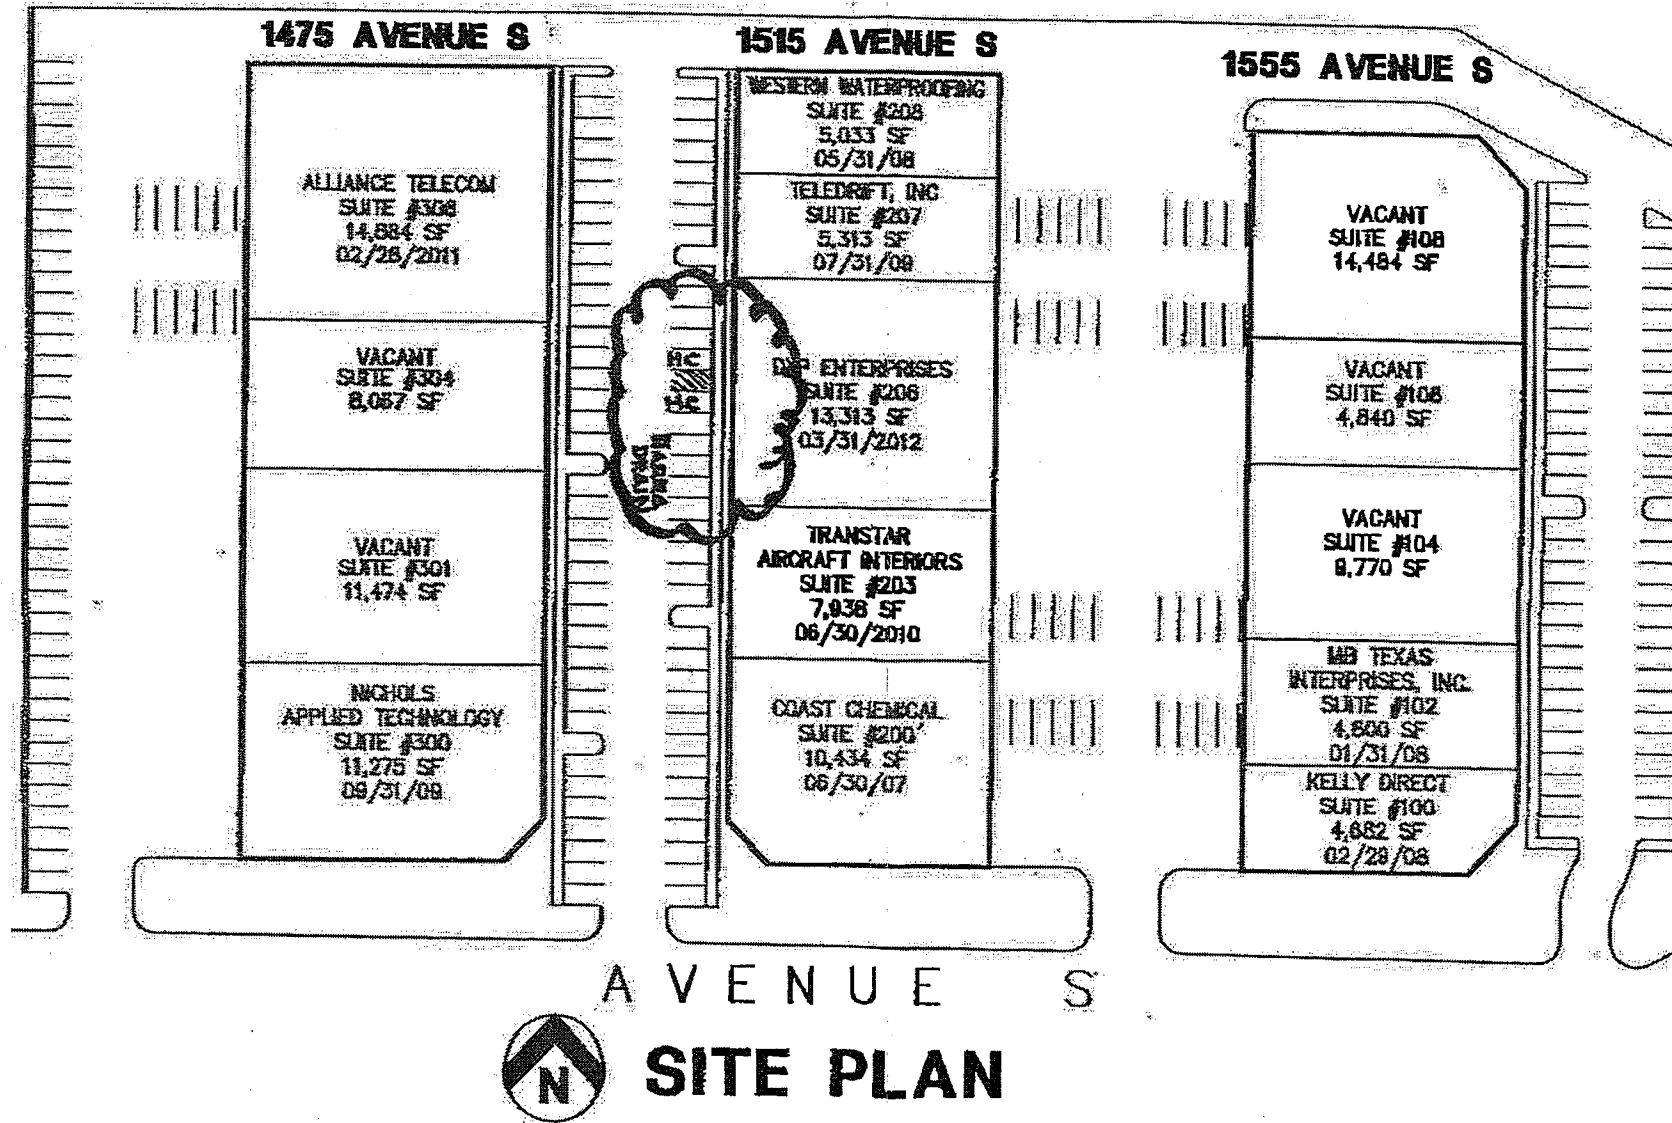

WESTFORK CENTER

12/17/07

FROM : PLANARC

FRX NO. : 2146340236

Jan. 06 2009 04:17PM P2